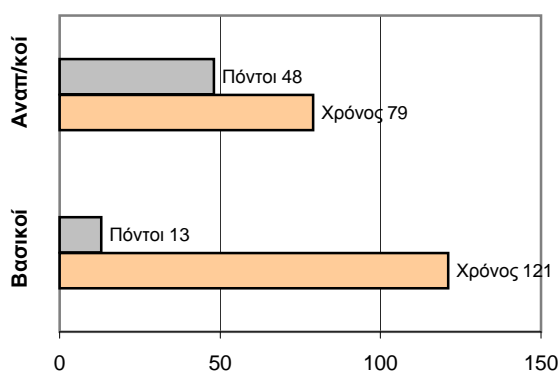

ΤΕΛΙΚΟ ΣΚΟΡ

Γαλάτες 59 - 61 Μυρμιδόνες

Διαιτητές: Τσάτσης- Τσολάκος

| Ανά περίοδο: | 1η | 2η | 3η | 4η |
|--------------|----|----|----|----|
| Γαλάτες | 19 | 15 | 12 | 13 |
| Μυρμιδόνες | 12 | 10 | 22 | 17 |

| Τέλος περιόδου | 1η | 2η | 3η | 4η |
|----------------|----|----|----|----|
| Γαλάτες | 19 | 34 | 46 | 59 |
| Μυρμιδόνες | 12 | 22 | 44 | 61 |

Προπονητής: Ανεμοδουράς Λ.

ΜΥΡΜΙΔΟΝΕΣ 2008

Αιφνιδιασμοί: 9 / 13

Αναλογία Πόντων:

Εντός Πεδιάς:

*Ranking=Πόντοι+Ριμπάουντ+Ασιστ+Κλεψίματα+Τάπες-Αστοχα σουτ-Λάθη(Συμ/χη>7min.)