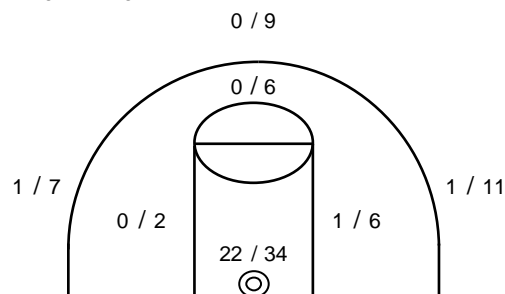

| Τέλος περιόδου | 1η | 2η | 3η | 4η |
|----------------|----|----|----|----|
| Γαλάτες | 19 | 34 | 46 | 59 |
| Μυρμιδόνες | 12 | 22 | 44 | 61 |

Προπονητής: Ανεμοδουράς Λ.

ΜΥΡΜΙΔΟΝΕΣ 2008

Αιφνιδιασμοί: 9 / 13

Αναλογία Πόντων:

Εντός Πεδιάς:

*Ranking=Πόντοι+Ριμπάουντ+Ασιστ+Κλεψίματα+Τάπες-Αστοχα σουτ-Λάθη(Συμ/χη>7min.)